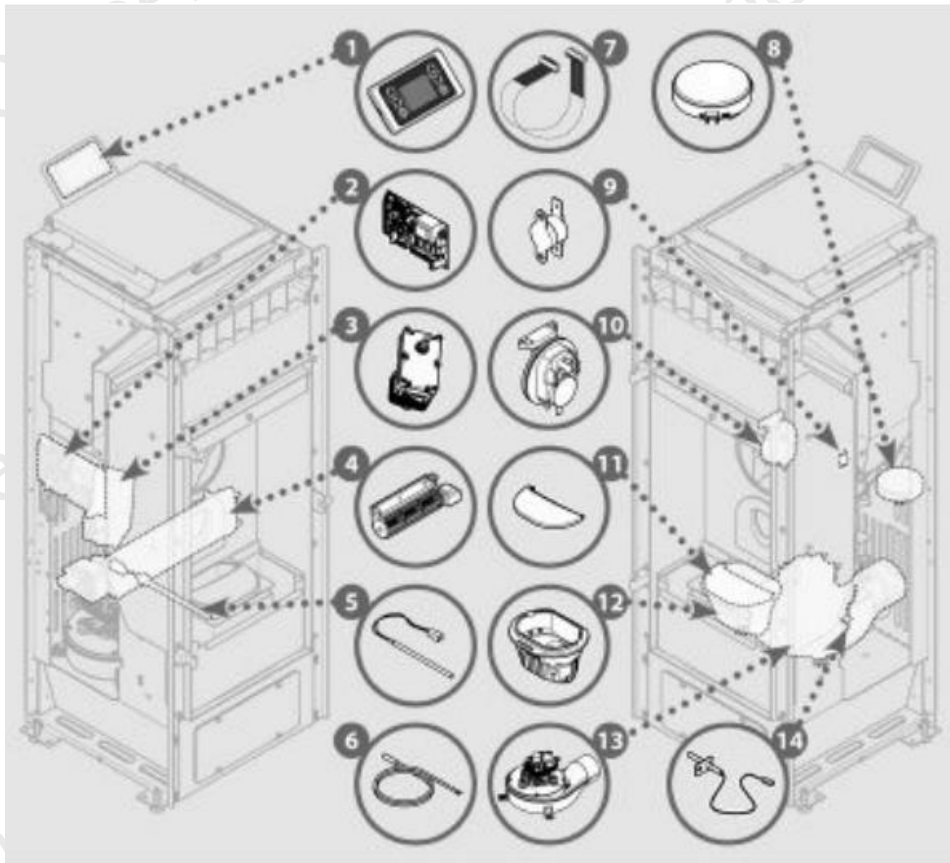

# INVICTA - P641980 - Poêle Lodi 8 Etanche Blanc

Repère	Référence	Produit
1	1046202400	TABLEAU DE COMMANDE CORRIOLO
2	1041003500	CARTE ELECTRONIQUE LPE
3	1044002400	MOTOREDUCTEUR 1.1 RPM
4	1040021000	VENTILATEUR TANGENTIEL / LP
5	1049200300	BOUGIE ALLUMAGE A LP EC IG
6	1042003900	SONDE AMBIANTE LPE
7	1043030700	CABLE NAPPE CARTE ELECTRONIQU
9	1042004400	THERMOSTAT SECUR CLICKSON
10	1042200700	DEPRIMOMETRE 10/20 PA
11	1121114201	DIFFUSEUR DE FLAMME BRULEUR
12	1121114101	CREUSET NOLA 8 ETANCHE
13	1184018210	EXTRACTEUR FUMEE NOLA /
14	1042004200	SONDE DE FUMEE AV BAGUE DIAM 4
ACC	1090300100	JOINT EXTRACTEUR AU METRE
ACC	1046100400	CABLE ALIM NOLA ETEL LODI
ACC	1093900500	GOUPILLON
ACC	1090811709	JOINT TRAPPE FUMEE RIGIDE
-	1251114501	VITRE CERAMIQUE AVEC SERIG